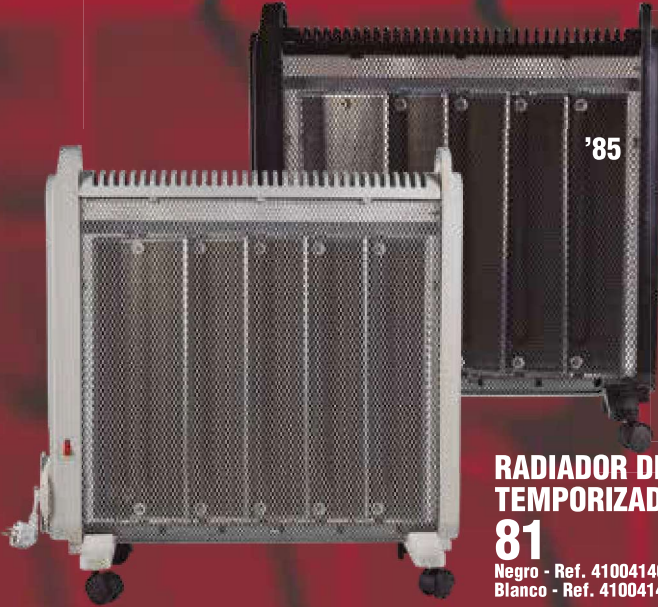

ELECTRODOMÉSTICOS

CALIDEZ EN CADA RINCÓN

'85

**RADIADOR DE MICA 2000 W
TEMPORIZADOR-MANDO**

81

Negro - Ref. 41004140
Blanco - Ref. 41004141